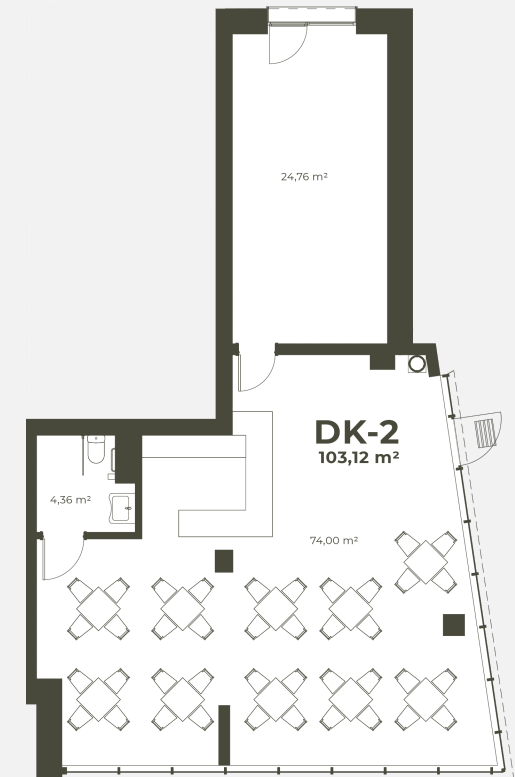

DK-2

314 516 €

Patalpa Laisva

Plotas: 103,12 m²

Aukštas: 1

Patalpos vieta:

Justinas

+370 614 01 391