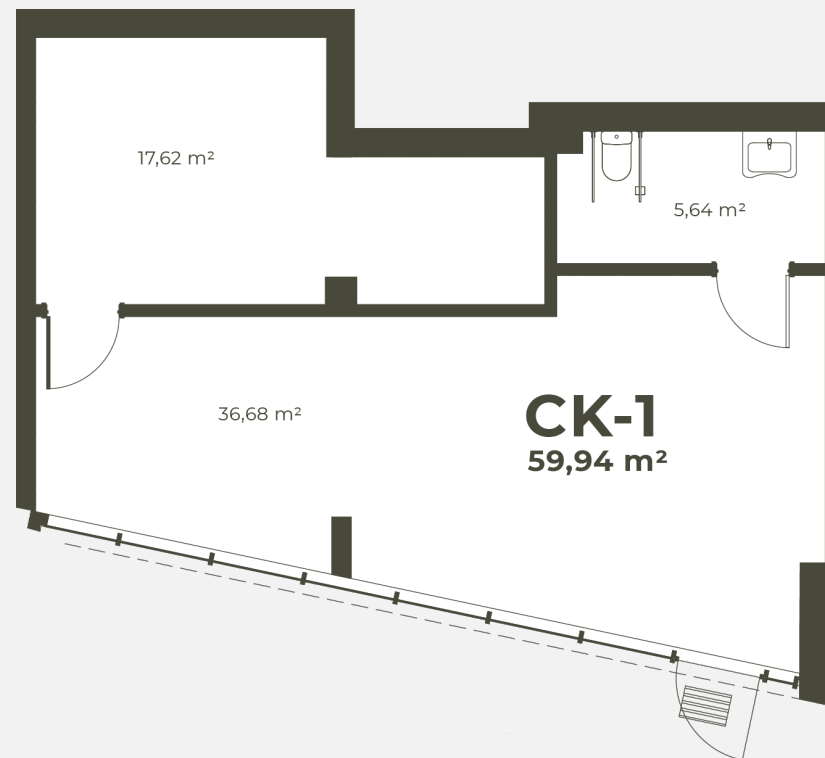

CK-1

Patalpa Parduota

Plotas: 59,94 m²

Aukštas: 1

Patalpos vieta:

Justinas

+370 614 01 391

justinas@lithome.lt