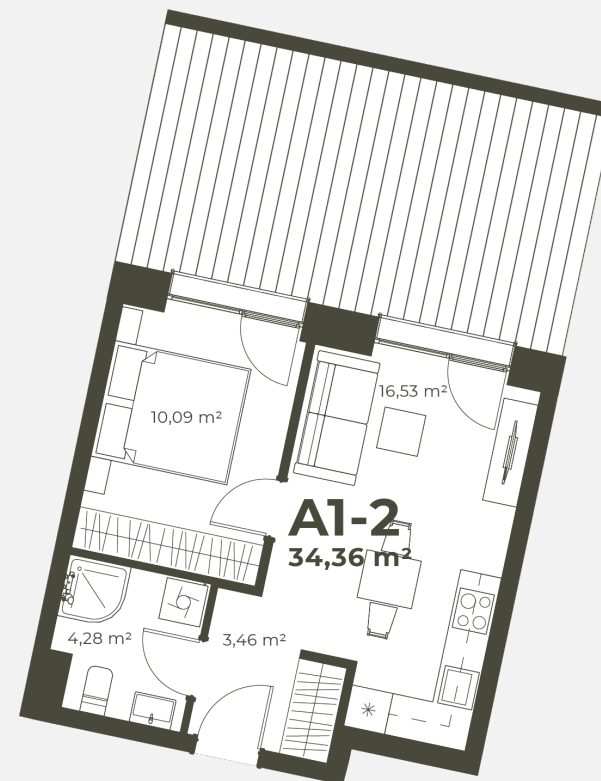

A1-2

121 978 €

Butas Rezervuotas

Plotas: 34,36 m²

Kambariai: 2

Aukštas: 1

Terasa: 31,5 m²

Buto vieta: